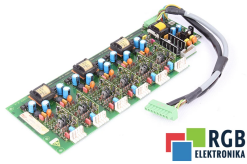

047821-606401 052303-4047 BOSCH ID64168

Używany BOSCH REXROTH 047821-606401
Sprzęt przetestowany i wyczyszczony.
24 miesiące gwarancji
Dedykowany kurier
Wysyłka w 24h

DANE TECHNICZNE

PRODUCENT	BOSCH REXROTH
MODEL	047821-606401
KATEGORIA	Podzespoły do serwowzmacniaczy i falowników
WAGA [KG]	1.0

PRODUKTY Z OFERTY RGB ELEKTRONIKA TO:

NAJWYŻSZA JAKOŚĆ

Każdy produkt poddawany jest specjalistycznej ocenie, na podstawie najlepszej jakości, by zagwarantować ich bezawaryjną pracę. Dzięki temu możesz mieć pewność, że urządzenie **BOSCH REXROTH 047821-606401** zostało przygotowane z największą starannością.